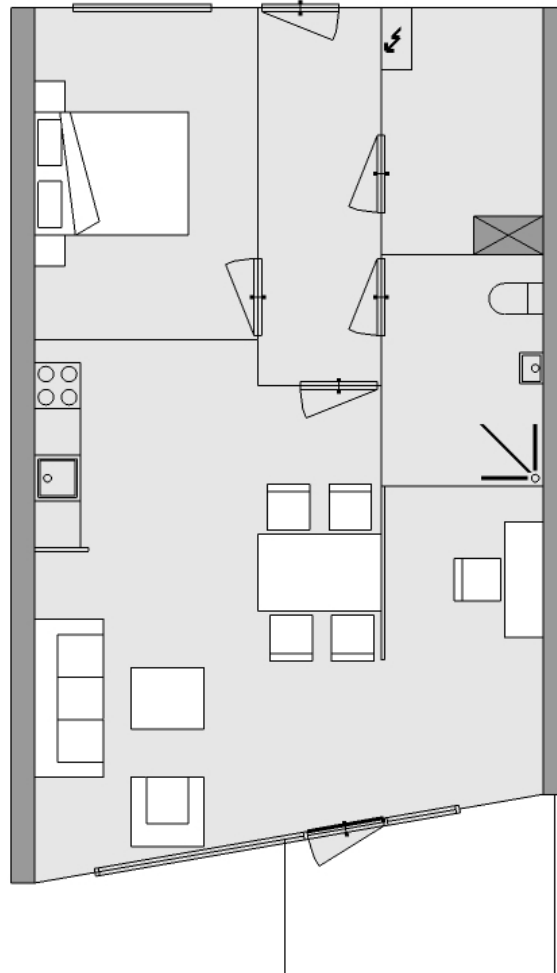

* Ook in spiegelbeeld

Plattegrond 2-kamer appartement* Den Vrijenban

0 1 2 3 4 5 meter

A horizontal scale bar with alternating black and white segments, used to indicate the dimensions of the floor plan.

De plattegrond is een vereenvoudigde weergave. De werkelijke afmetingen en indeling van de woning kunnen afwijken. 1 centimeter komt overeen met 1 meter in werkelijkheid.

* Ook in spiegelbeeld

Plattegrond woningtype A De Lagenban

De plattegrond is een vereenvoudigde weergave. De werkelijke afmetingen en indeling van de woning kunnen afwijken. 1 centimeter komt overeen met 1 meter in werkelijkheid.

Plattegrond woningtype B De Lagenban

0 1 2 3 4 5 meter

De plattegrond is een vereenvoudigde weergave. De werkelijke afmetingen en indeling van de woning kunnen afwijken. 1 centimeter komt overeen met 1 meter in werkelijkheid.

Plattegrond woningtype C*
De Lagenban