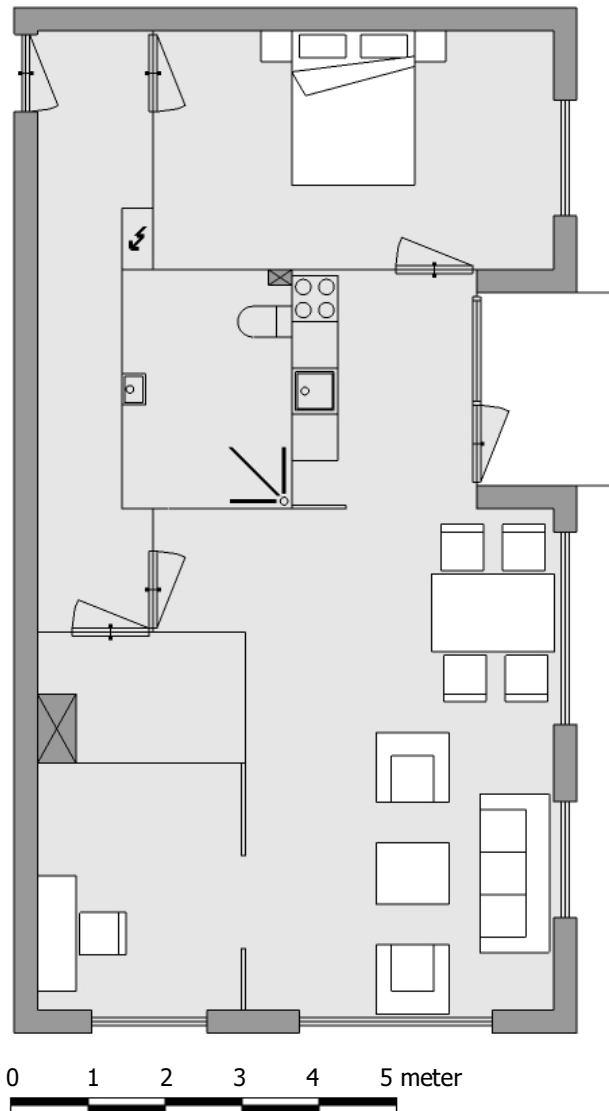

Plattegrond 3-kamer appartement*
Den Vrijenban

0 1 2 3 4 5 meter

A horizontal scale bar with alternating black and white segments, used to indicate the dimensions of the floor plan.

De plattegrond is een vereenvoudigde weergave. De werkelijke afmetingen en indeling van de woning kunnen afwijken. 1 centimeter komt overeen met 1 meter in werkelijkheid.

* Ook in spiegelbeeld

Plattegrond 2-kamer appartement* Den Vrijenban

0 1 2 3 4 5 meter

A horizontal scale bar with alternating black and white segments, used to indicate the dimensions of the floor plan.

De plattegrond is een vereenvoudigde weergave. De werkelijke afmetingen en indeling van de woning kunnen afwijken. 1 centimeter komt overeen met 1 meter in werkelijkheid.

* Ook in spiegelbeeld

Plattegrond woningtype A De Lagenban

De plattegrond is een vereenvoudigde weergave. De werkelijke afmetingen en indeling van de woning kunnen afwijken. 1 centimeter komt overeen met 1 meter in werkelijkheid.

Plattegrond woningtype B De Lagenban