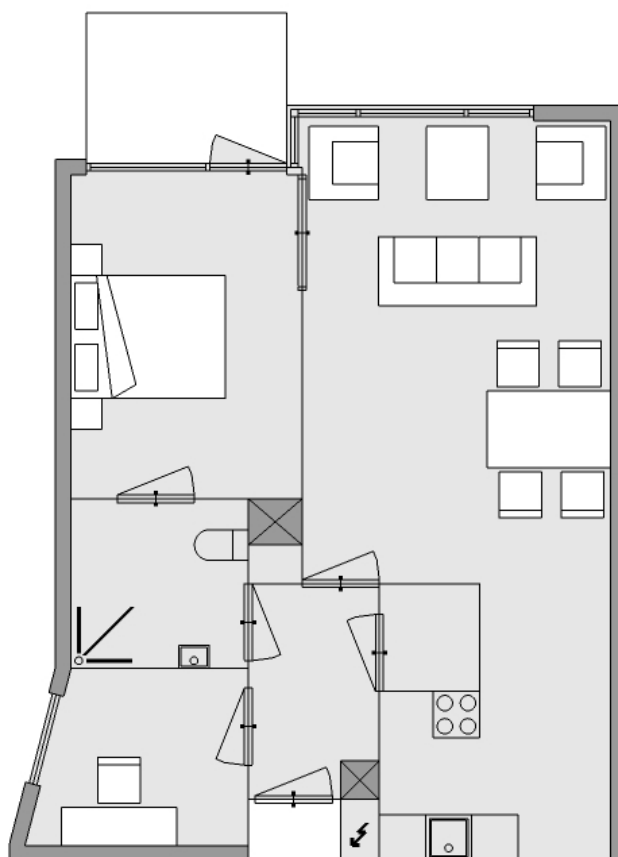

Woningplattegronden Den Vrijenban en De Lagenban

Woningtypes en bijbehorende huisnummers

	Van der Sasstraat
Den Vrijenban	
3-kamer appartement	103, 109, 111, 117, 119, 125, 127, 133, 135, 139, 141, 147, 149, 155, 157, 163, 165, 169, 171, 177, 179, 185, 187, 193, 195, 199, 201, 207, 209, 215, 217, 223, 225, 229, 231, 237, 239, 245, 247, 253, 255, 259, 261, 265, 271, 273, 277
2-kamer appartement	105, 107, 113, 115, 121, 123, 129, 131, 137, 143, 145, 151, 153, 159, 161, 167, 173, 175, 181, 183, 189, 191, 197, 203, 205, 211, 213, 219, 221, 227, 233, 235, 241, 243, 249, 251, 257, 263, 267, 269, 275
De Lagenban	
Woningtype A	21, 35, 51
Woningtype B	37, 53
Woningtype C	11-19, 23-33, 39-49

Plattegrond 3-kamer appartement*
Den Vrijenban

0 1 2 3 4 5 meter

A horizontal scale bar with alternating black and white segments, used to indicate the dimensions of the floor plan.

De plattegrond is een vereenvoudigde weergave. De werkelijke afmetingen en indeling van de woning kunnen afwijken. 1 centimeter komt overeen met 1 meter in werkelijkheid.

* Ook in spiegelbeeld

Plattegrond 2-kamer appartement* Den Vrijenban

0 1 2 3 4 5 meter

A horizontal scale bar with alternating black and white segments, used to indicate the dimensions of the floor plan.

De plattegrond is een vereenvoudigde weergave. De werkelijke afmetingen en indeling van de woning kunnen afwijken. 1 centimeter komt overeen met 1 meter in werkelijkheid.

* Ook in spiegelbeeld

Plattegrond woningtype A De Lagenban