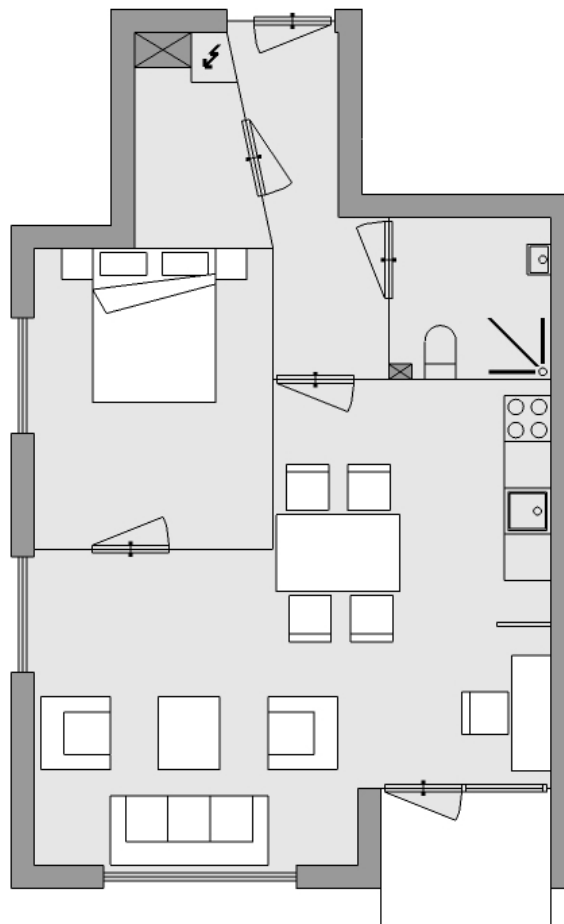

Plattegrond 3-kamer appartement*
Den Vrijenban

0 1 2 3 4 5 meter

A horizontal scale bar with alternating black and white segments, used to indicate the dimensions of the floor plan.

De plattegrond is een vereenvoudigde weergave. De werkelijke afmetingen en indeling van de woning kunnen afwijken. 1 centimeter komt overeen met 1 meter in werkelijkheid.

* Ook in spiegelbeeld

Plattegrond 2-kamer appartement* Den Vrijenban

0 1 2 3 4 5 meter

A horizontal scale bar with alternating black and white segments, used to indicate the dimensions of the floor plan.

De plattegrond is een vereenvoudigde weergave. De werkelijke afmetingen en indeling van de woning kunnen afwijken. 1 centimeter komt overeen met 1 meter in werkelijkheid.

* Ook in spiegelbeeld

Plattegrond woningtype A De Lagenban

De plattegrond is een vereenvoudigde weergave. De werkelijke afmetingen en indeling van de woning kunnen afwijken. 1 centimeter komt overeen met 1 meter in werkelijkheid.

Plattegrond woningtype B De Lagenban