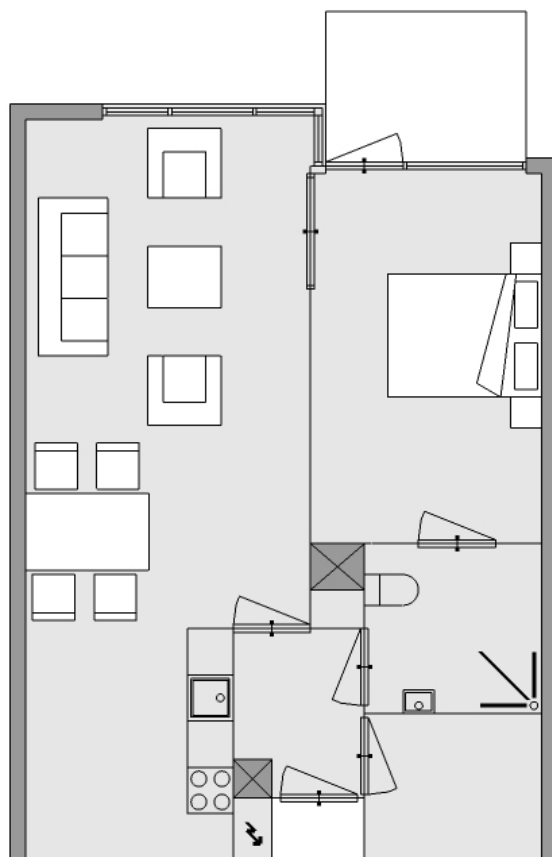

Woningplattegronden Den Vrijenban en De Lagenban

Woningtypes en bijbehorende huisnummers

	Van der Sasstraat
Den Vrijenban	
3-kamer appartement	103, 109, 111, 117, 119, 125, 127, 133, 135, 139, 141, 147, 149, 155, 157, 163, 165, 169, 171, 177, 179, 185, 187, 193, 195, 199, 201, 207, 209, 215, 217, 223, 225, 229, 231, 237, 239, 245, 247, 253, 255, 259, 261, 265, 271, 273, 277
2-kamer appartement	105, 107, 113, 115, 121, 123, 129, 131, 137, 143, 145, 151, 153, 159, 161, 167, 173, 175, 181, 183, 189, 191, 197, 203, 205, 211, 213, 219, 221, 227, 233, 235, 241, 243, 249, 251, 257, 263, 267, 269, 275
De Lagenban	
Woningtype A	21, 35, 51
Woningtype B	37, 53
Woningtype C	11-19, 23-33, 39-49

Plattegrond 3-kamer appartement*
Den Vrijenban

0 1 2 3 4 5 meter

A horizontal scale bar with alternating black and white segments, used to indicate the dimensions of the floor plan.

De plattegrond is een vereenvoudigde weergave. De werkelijke afmetingen en indeling van de woning kunnen afwijken. 1 centimeter komt overeen met 1 meter in werkelijkheid.

* Ook in spiegelbeeld

Plattegrond 2-kamer appartement* Den Vrijenban

0 1 2 3 4 5 meter

A horizontal scale bar with alternating black and white segments, used to indicate the dimensions of the floor plan.

De plattegrond is een vereenvoudigde weergave. De werkelijke afmetingen en indeling van de woning kunnen afwijken. 1 centimeter komt overeen met 1 meter in werkelijkheid.

* Ook in spiegelbeeld

Plattegrond woningtype A De Lagenban