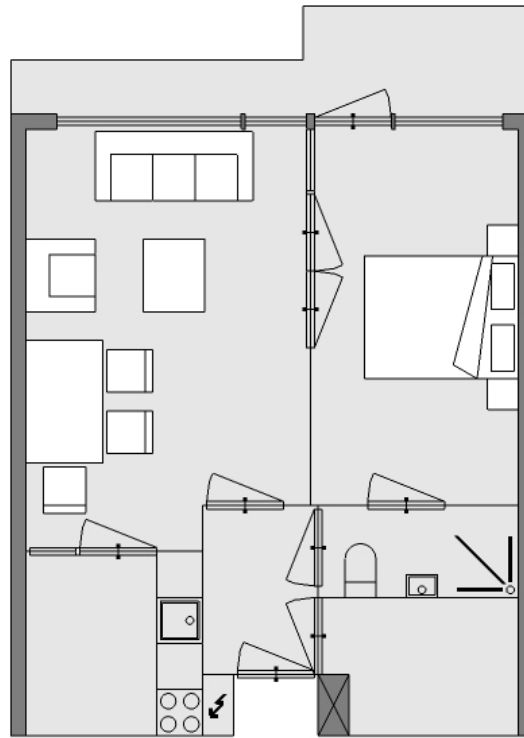

Woningplattegronden Helga

Woningtypes en bijbehorende huisnummers

		Hendrick Staetsweg
Woningtype Helga Hoogbouw	Bg	21-57
	1 ^e verd.	59-119
	2 ^e verd.	121-181
	3 ^e verd.	183-243
	4 ^e verd.	245-305
	5 ^e verd.	307-367
	6 ^e verd.	369-429
	7 ^e verd.	431-491
	8 ^e verd.	493-553
Woningtype Helga Laagbouw		555-629

Plattegrond Helga Hoogbouw

0 1 2 3 4 5 meter

De plattegrond is een vereenvoudigde weergave. De werkelijke afmetingen en indeling van de woning kunnen afwijken. 1 centimeter komt overeen met 1 meter in werkelijkheid.

Plattegrond Helga Laagbouw

De plattegrond is een vereenvoudigde weergave. De werkelijke afmetingen en indeling van de woning kunnen afwijken. 1 centimeter komt overeen met 1 meter in werkelijkheid.