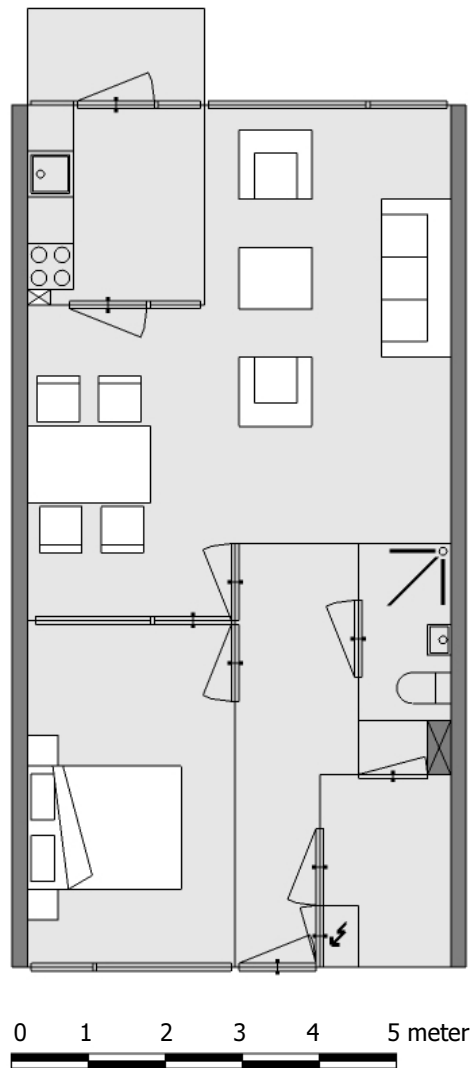

Woningplattegronden Helga

Woningtypes en bijbehorende huisnummers

		Hendrick Staetsweg
Woningtype Helga Hoogbouw	Bg	21-57
	1 ^e verd.	59-119
	2 ^e verd.	121-181
	3 ^e verd.	183-243
	4 ^e verd.	245-305
	5 ^e verd.	307-367
	6 ^e verd.	369-429
	7 ^e verd.	431-491
	8 ^e verd.	493-553
Woningtype Helga Laagbouw		555-629

Plattegrond Helga Hoogbouw

0 1 2 3 4 5 meter

De plattegrond is een vereenvoudigde weergave. De werkelijke afmetingen en indeling van de woning kunnen afwijken. 1 centimeter komt overeen met 1 meter in werkelijkheid.

Plattegrond Helga Laagbouw

De plattegrond is een vereenvoudigde weergave. De werkelijke afmetingen en indeling van de woning kunnen afwijken. 1 centimeter komt overeen met 1 meter in werkelijkheid.