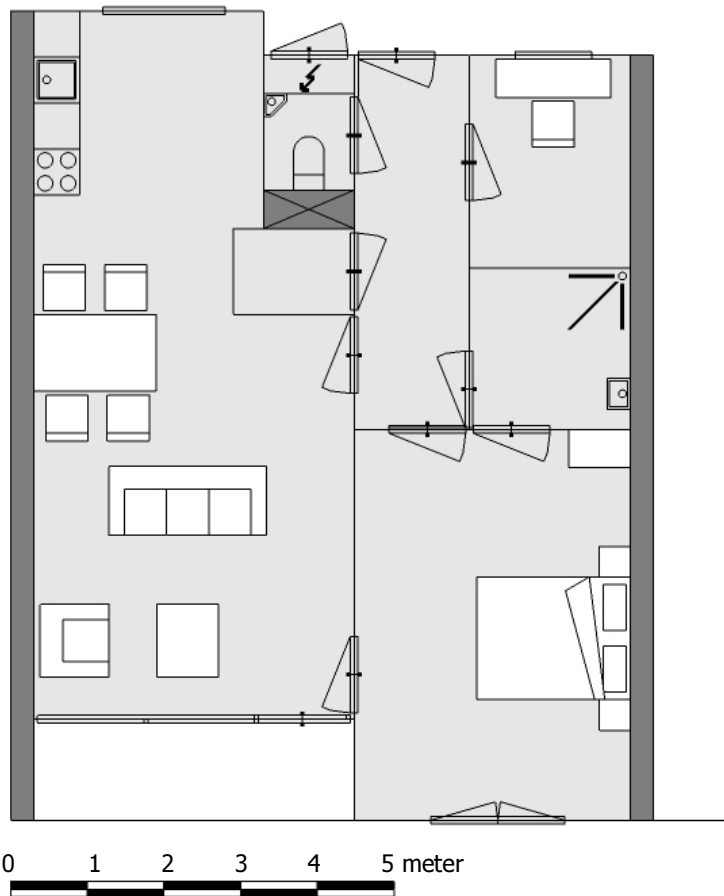

### Woningtypes en bijbehorende huisnummers

	Cesar Domelastraat
Woningtype A	99, 101, 103, 105, 107, 111, 113, 115, 125, 127, 129, 131, 133, 137, 139, 141, 151, 153, 155, 157, 159, 163, 165, 167.
Woningtype B	77, 97, 123, 149, 175, 183, 191, 199, 207, 215, 223, 231, 239, 247, 255, 263.
Woningtype C	75, 95, 121, 147, 173, 181, 189, 197, 205, 213, 221, 229, 237, 245, 253, 261.
Woningtype D	93, 119, 145, 171, 179, 187, 195, 203, 211, 219, 227, 235, 243, 251, 259.
Woningtype E	91, 117, 143, 169, 177, 185, 193, 201, 217, 225, 233, 241, 249, 257.
Woningtype F	29, 31, 33, 35, 37, 39, 41, 43, 45, 47, 49, 51, 53, 57, 59, 61, 63, 65.
Woningtype H	17, 19, 27

## Plattegrond woningtype A\*

De plattegrond is een vereenvoudigde weergave. De werkelijke afmetingen en indeling van de woning kunnen afwijken. 1 centimeter komt overeen met 1 meter in werkelijkheid.

\* Ook in spiegelbeeld

## Plattegrond woningtype B

De plattegrond is een vereenvoudigde weergave. De werkelijke afmetingen en indeling van de woning kunnen afwijken. 1 centimeter komt overeen met 1 meter in werkelijkheid.