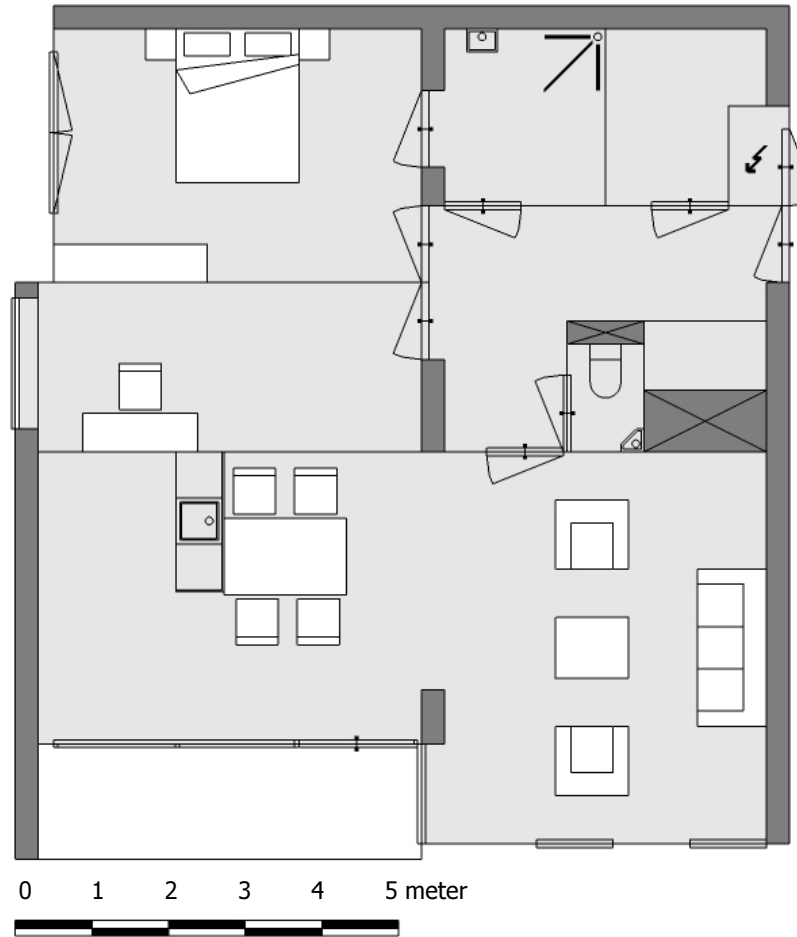

### Woningtypes en bijbehorende huisnummers

	Cesar Domelastraat
Woningtype A	99, 101, 103, 105, 107, 111, 113, 115, 125, 127, 129, 131, 133, 137, 139, 141, 151, 153, 155, 157, 159, 163, 165, 167.
Woningtype B	77, 97, 123, 149, 175, 183, 191, 199, 207, 215, 223, 231, 239, 247, 255, 263.
Woningtype C	75, 95, 121, 147, 173, 181, 189, 197, 205, 213, 221, 229, 237, 245, 253, 261.
Woningtype D	93, 119, 145, 171, 179, 187, 195, 203, 211, 219, 227, 235, 243, 251, 259.
Woningtype E	91, 117, 143, 169, 177, 185, 193, 201, 217, 225, 233, 241, 249, 257.
Woningtype F	29, 31, 33, 35, 37, 39, 41, 43, 45, 47, 49, 51, 53, 57, 59, 61, 63, 65.
Woningtype H	17, 19, 27

## Plattegrond woningtype A\*

De plattegrond is een vereenvoudigde weergave. De werkelijke afmetingen en indeling van de woning kunnen afwijken. 1 centimeter komt overeen met 1 meter in werkelijkheid.

\* Ook in spiegelbeeld

## Plattegrond woningtype B

De plattegrond is een vereenvoudigde weergave. De werkelijke afmetingen en indeling van de woning kunnen afwijken. 1 centimeter komt overeen met 1 meter in werkelijkheid.

## Plattegrond woningtype C

De plattegrond is een vereenvoudigde weergave. De werkelijke afmetingen en indeling van de woning kunnen afwijken. 1 centimeter komt overeen met 1 meter in werkelijkheid.