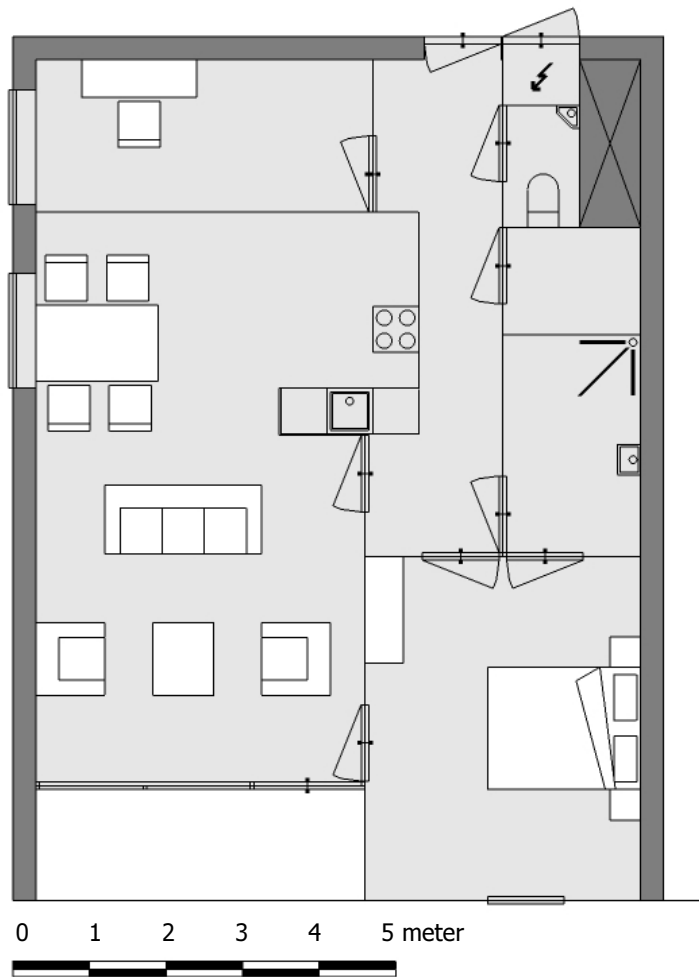

### Woningtypes en bijbehorende huisnummers

	Cesar Domelastraat
Woningtype A	99, 101, 103, 105, 107, 111, 113, 115, 125, 127, 129, 131, 133, 137, 139, 141, 151, 153, 155, 157, 159, 163, 165, 167.
Woningtype B	77, 97, 123, 149, 175, 183, 191, 199, 207, 215, 223, 231, 239, 247, 255, 263.
Woningtype C	75, 95, 121, 147, 173, 181, 189, 197, 205, 213, 221, 229, 237, 245, 253, 261.
Woningtype D	93, 119, 145, 171, 179, 187, 195, 203, 211, 219, 227, 235, 243, 251, 259.
Woningtype E	91, 117, 143, 169, 177, 185, 193, 201, 217, 225, 233, 241, 249, 257.
Woningtype F	29, 31, 33, 35, 37, 39, 41, 43, 45, 47, 49, 51, 53, 57, 59, 61, 63, 65.
Woningtype H	17, 19, 27

## Plattegrond woningtype A\*

De plattegrond is een vereenvoudigde weergave. De werkelijke afmetingen en indeling van de woning kunnen afwijken. 1 centimeter komt overeen met 1 meter in werkelijkheid.

\* Ook in spiegelbeeld

## Plattegrond woningtype B

De plattegrond is een vereenvoudigde weergave. De werkelijke afmetingen en indeling van de woning kunnen afwijken. 1 centimeter komt overeen met 1 meter in werkelijkheid.

## Plattegrond woningtype C

De plattegrond is een vereenvoudigde weergave. De werkelijke afmetingen en indeling van de woning kunnen afwijken. 1 centimeter komt overeen met 1 meter in werkelijkheid.